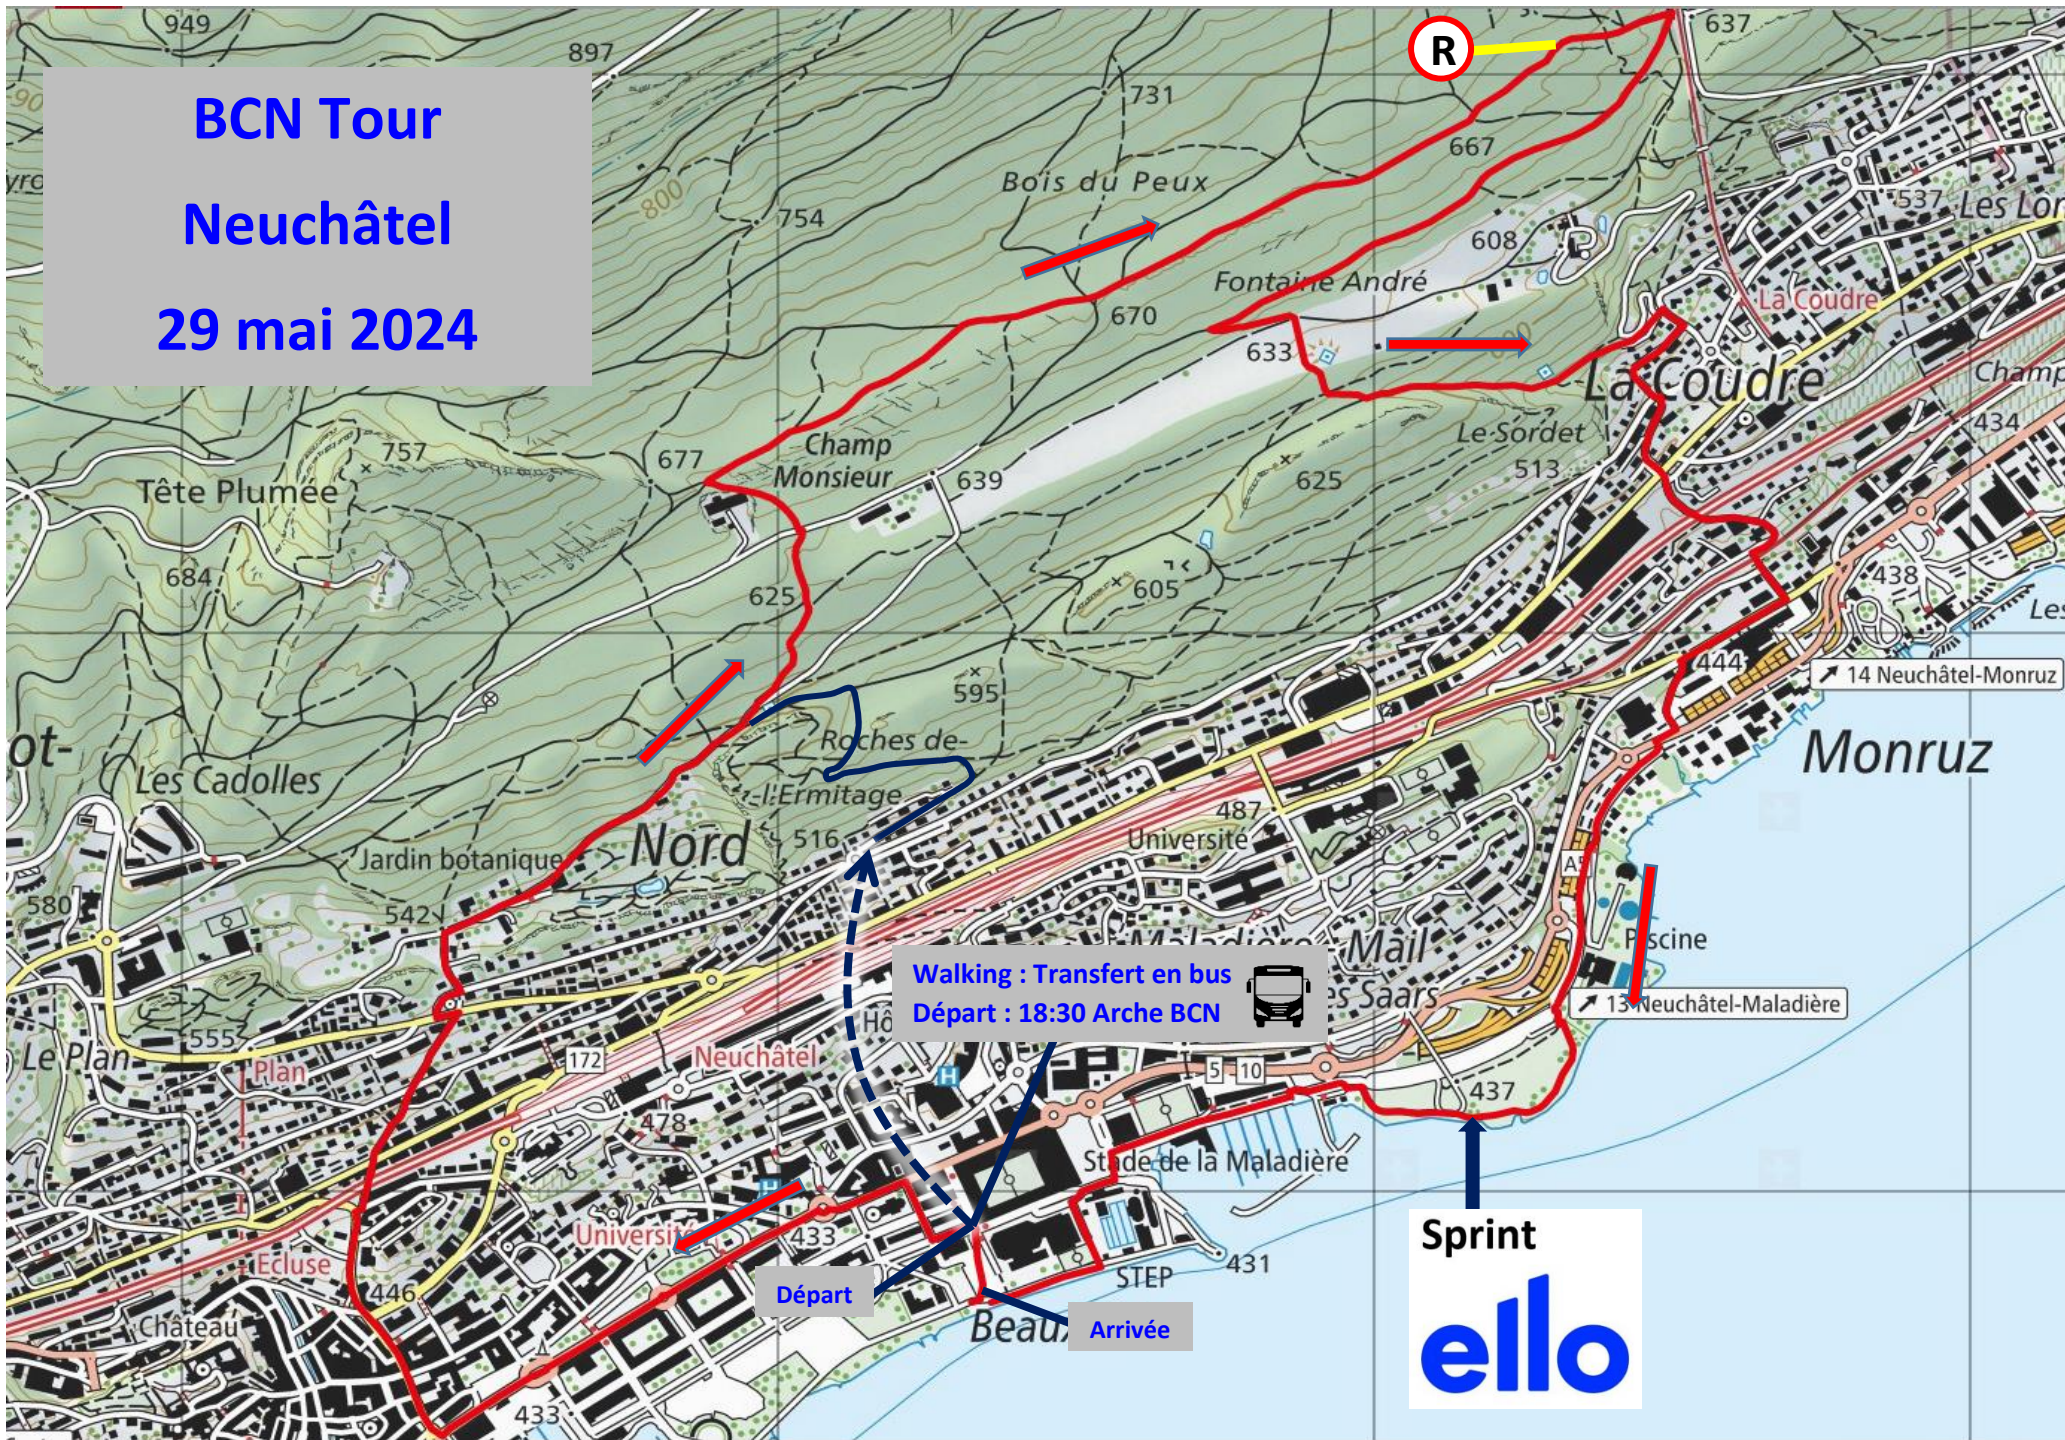

**BCN Tour  
Neuchâtel  
29 mai 2024**

Walking : Transfert en bus  
Départ : 18:30 Arche BCN

Départ

Arrivée